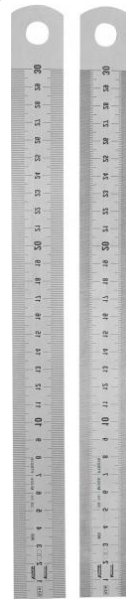

á 289 €

DS18DD (3,0) (HSC II) Akku Bohrschrauber

HIKOKI
HIGH PERFORMANCE POWER TOOLS

- 18V (2x3.0Ah) Li-ion
- Brushless Motor, weitestgehend wartungsfrei
- 13 mm Einhülsen-Schnellspannbohrfutter
- 20-stufige Drehmomenteinstellung + Bohrstufe
- LED für besseres, sicheres Arbeiten
- Regelelektronik (Feedback-Kontrolle)
- Elektrische Bremse
- Sehr leicht und kompakt

BRUSHLESS
Brushless Motor

3.0Ah
Li-ion

Bohren in Stahl/Alu/Holz	Maschinen-/ Holzschrauben	Leerlauf- drehzahl 1./2. Gang	Max. Fest- drehmoment w/h	Dreh- moment- vorwahl	Bohrfutter- spannweite
13/13/36 mm	6 mm	440/1.700 min ⁻¹	26/55 Nm	0,6-4,0 Nm	1,5-13 mm

á 149 €

Vogel Schlosserwinkel mit Anschlagwinkel

- für Schlosser, Werkstatt, Ausbildung etc.
- Spezialstahl, verzinkt
- 150 x 100 mm
- Weitere Abmessungen lieferbar!
- Art.312474

á 12 €

Vogel Stahlmaßstab Teilung Vorder-Rückseite

- rostfrei
- Teilung tief geätzt
- blendfreie Oberfläche
- Teilungsbild in cm
- 200 mm
- Art. 1001040020
- Weitere Abmessungen lieferbar!

á 10 €

Vogel Taschen-Messschieber mit Feststellschraube Art. 201030-2